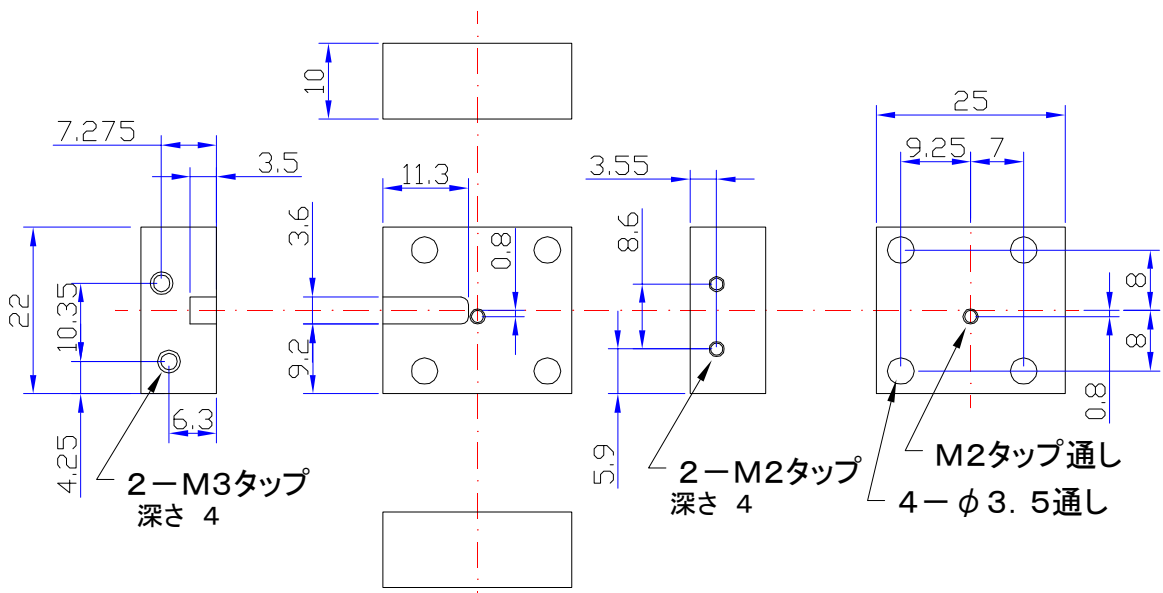

指定なきR(6か所)はR1 公差は±0.1

材質 A5052 or A6063

248GHz Mixer

指定なきR(2か所)はR1 公差は±0.1

材質 A5052 or A6063